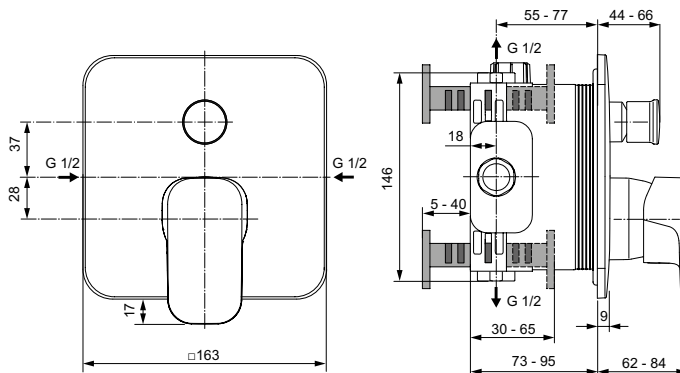

Ideal Standard

Tonic II

Ideal Standard

Numărul de articol: A6340AA

Baterie îngropată pentru cadă și dus

Kit 2 versiune (componente vizibile) / Cartus ceramic Ideal Standard 47 mm Click / Limitator de temperatură - integrat în cartus / Excentrice metalice subțiri / Maner metalic cu indicator roșu și albastru - imprimat pe maner / Divertor automat / Se folosește doar în combinație cu: EASY-BOX A1000NU Kit 1 (partea îngropată) (vezi secțiunea baterii îngropate) / În conformitate cu EN817.

Culoare: AA - Crom

Tehnologie: Click Technology

Mai multe detalii despre produs:

Montaj:	Încăstrat
Tip de operare:	Monocomandă
Acreditări:	DIN EN 817, DIN 4109 Gruppe 1
Presiune de funcționare (bar):	3
Debit (L):	26
Greutate netă (kg):	1,2
Materiat:	Alamă sanitară cromată
Înălțime (mm):	163
Lățime (mm):	163
Adâncime (mm):	84